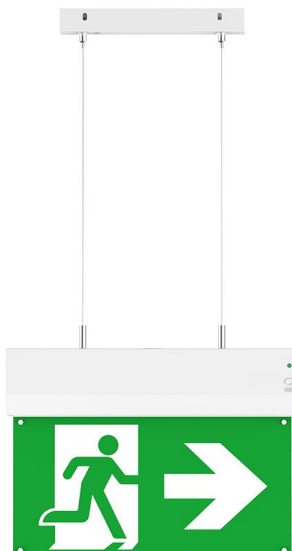

Pendelset voor 600-018 & 600-022

Voorzie een vluchtweg van de juiste noodwegverlichting met behulp van deze robuuste pendelset voor noodlampen 600-018 en 600-022. Aan de hand van deze accessoires kun je een nieuwe of bestaande noodlamp in een handomdraai omzetten naar een opvallende hangconstructie.

Kenmerken

- Gemakkelijk te monteren
- Tot maximaal 150 cm staalkabel per set
- Te combineren met 600-018 en 600-022

Artikelcode: 600-031

Laatst gewijzigd: 04-04-2023

Merk: Tronix Lighting

Type: Vluchtwegaanduiding

ETIM groep: EG000030 - Toebehoren voor verlichting

ETIM class: EC002557 - Mechanische toebehoren/onderdelen voor verlichtingsarmaturen

Synoniemen: Aansluitblok, Aansluitmond, Aansluitmond luchttoevoercassette, Aansluitstuk, Accessoirehouder, Accessoirehouder spot, Adapter, Afdekbands, Afdekking

Specificaties

Type toebehoren/onderdelen:	Kabelafhanging	Materiaal:	Kunststof
Toebehoren:	Nee	Lengte:	200 mm
Onderdeel:	Nee	Breedte:	25 mm
Transparant:	Nee	Hoogte:	150 mm
Kleur:	Wit	Diameter:	0 mm

Verpakkingsinformatie